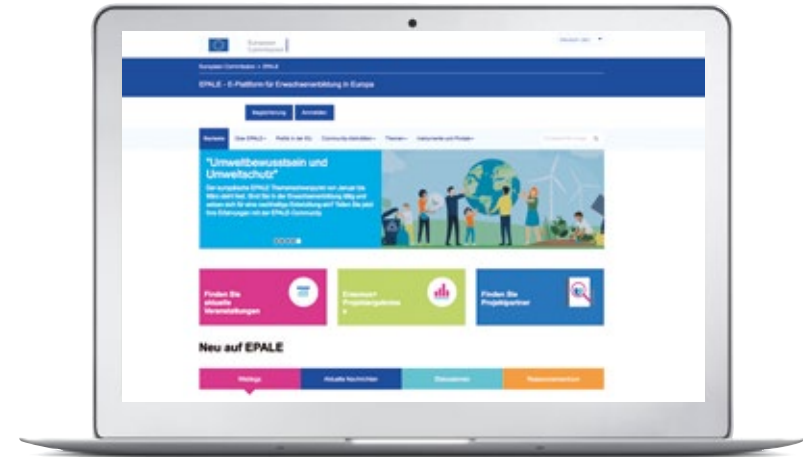

GEFÖRDERT VOM
Bundesministerium
für Bildung
und Forschung

Nationale Agentur
beim Bundesinstitut
für Berufsbildung

NABIBB
BILDUNG FÜR EUROPA

Electronic Platform for Adult Learning in Europe

ENTDECKEN SIE EPALE! PROFITIEREN SIE VOM AKTUELLEN WISSEN IN EUROPA.

<https://epale.ec.europa.eu/de>

EPALE

Deutschland

WAS IST EPALE?

Die E-Plattform für Erwachsenenbildung in Europa (EPALE) ist die mehrsprachige Online-Community für die europäische Erwachsenen- und Weiterbildung.

EPALE ist virtueller Treffpunkt für alle, die beruflich mit Erwachsenen- und Weiterbildung zu tun haben:

- > Lehrkräfte
- > Projektmitarbeitende
- > Entscheidungsträger/innen

<https://epale.ec.europa.eu/de>