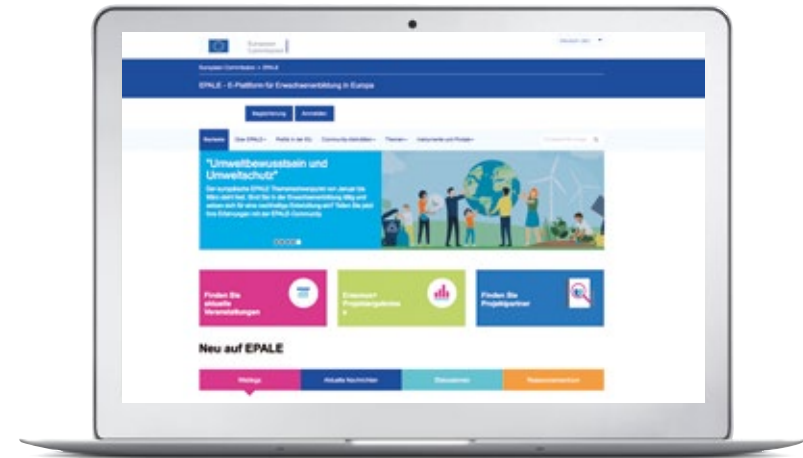

GEFÖRDERT VOM
Bundesministerium
für Bildung
und Forschung

Nationale Agentur
beim Bundesinstitut
für Berufsbildung

NABIBB
BILDUNG FÜR EUROPA

Electronic Platform for Adult Learning in Europe

ENTDECKEN SIE EPALE! PROFITIEREN SIE VOM AKTUELLEN WISSEN IN EUROPA.

<https://epale.ec.europa.eu/de>

EPALE

Deutschland

WAS IST EPALE?

Die E-Plattform für Erwachsenenbildung in Europa (EPALE) ist die mehrsprachige Online-Community für die europäische Erwachsenen- und Weiterbildung.

EPALE ist virtueller Treffpunkt für alle, die beruflich mit Erwachsenen- und Weiterbildung zu tun haben:

- > Lehrkräfte
- > Projektmitarbeitende
- > Entscheidungsträger/innen

<https://epale.ec.europa.eu/de>